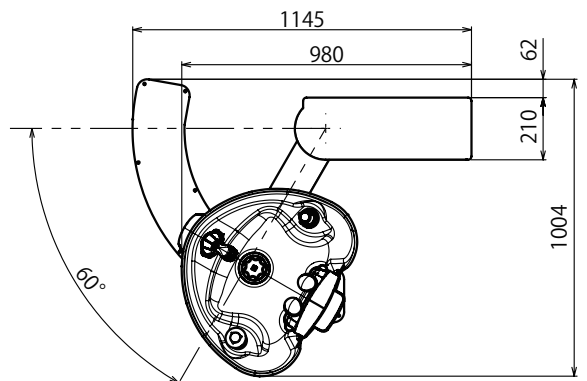

製品寸法図

[単位:mm]

<全体レイアウト図>

フロントレイアウト・正振り

ボウル: EX-YMS2BS (正振りサイドボウル)
アーム: EX-YMS2AF (正振りフロントレイアウト)
※ネッククッションの高さは製品によりバラツキがあります。

リアレイアウト・正振り

ボウル: EX-YMS2BR (正振りリアボウル)
アーム: EX-YMS2AR (正振りリアレイアウト)
※ネッククッションの高さは製品によりバラツキがあります。

製品寸法図

フロントレイアウト・逆振り

ボウル: EX-YMS2BR2 (逆振りリアボウル)
アーム: EX-YMS2AF2 (逆振りフロントレイアウト)

※ネッククッションの高さは製品によりバラツキがあります。

リアレイアウト・逆振り

ボウル: EX-YMS2BR2 (逆振りリアボウル)
アーム: EX-YMS2AR2 (逆振りリアレイアウト)

※ネッククッションの高さは製品によりバラツキがあります。