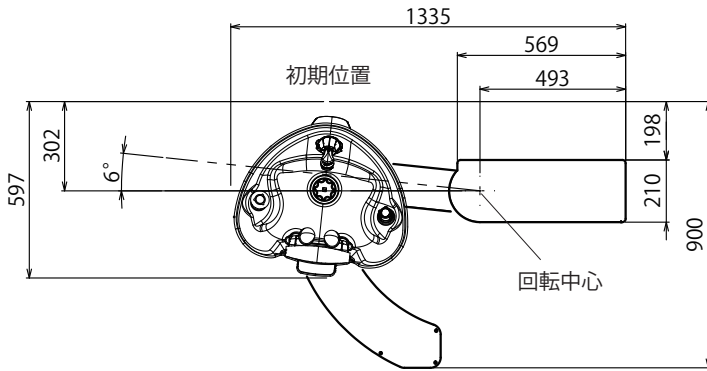

製品寸法図

[単位:mm]

<全体レイアウト図>

フロントレイアウト・正振り

ボウル: EX-YMS2BS (正振りサイドボウル)
アーム: EX-YMS2AF (正振りフロントレイアウト)
※ネッククッションの高さは製品によりバラツキがあります。

リアレイアウト・正振り

ボウル: EX-YMS2BR (正振りリアボウル)
アーム: EX-YMS2AR (正振りリアレイアウト)
※ネッククッションの高さは製品によりバラツキがあります。

製品寸法図

フロントレイアウト・逆振り

ボウル: EX-YMS2BR2 (逆振りリアボウル)
アーム: EX-YMS2AF2 (逆振りフロントレイアウト)

※ネッククッションの高さは製品によりバラツキがあります。

リアレイアウト・逆振り

ボウル: EX-YMS2BR2 (逆振りリアボウル)
アーム: EX-YMS2AR2 (逆振りリアレイアウト)

※ネッククッションの高さは製品によりバラツキがあります。