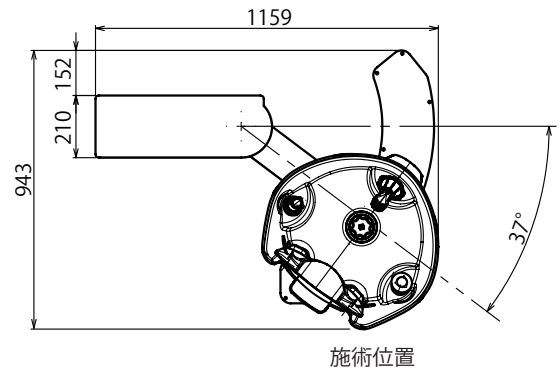

製品寸法図

[単位:mm]

<全体レイアウト図>

フロントレイアウト・正振り

ボウル: EX-YMS2BS (正振りサイドボウル)
アーム: EX-YMS2AF (正振りフロントレイアウト)
※ネッククッションの高さは製品によりバラツキがあります。

リアレイアウト・正振り

ボウル: EX-YMS2BR (正振りリアボウル)
アーム: EX-YMS2AR (正振りリアレイアウト)
※ネッククッションの高さは製品によりバラツキがあります。

製品寸法図

フロントレイアウト・逆振り

ボウル: EX-YMS2BR2 (逆振りリアボウル)
アーム: EX-YMS2AF2 (逆振りフロントレイアウト)

※ネッククッションの高さは製品によりバラツキがあります。

リアレイアウト・逆振り

ボウル: EX-YMS2BR2 (逆振りリアボウル)
アーム: EX-YMS2AR2 (逆振りリアレイアウト)

※ネッククッションの高さは製品によりバラツキがあります。