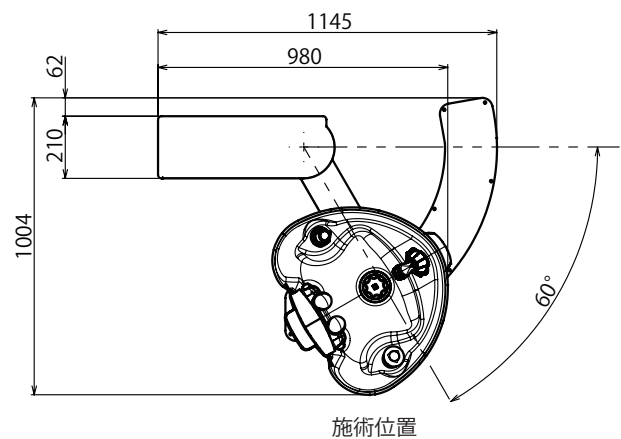

製品寸法図

[単位:mm]

<全体レイアウト図>

フロントレイアウト・正振り

ボウル: EX-YMS2BS (正振りサイドボウル)
アーム: EX-YMS2AF (正振りフロントレイアウト)
※ネッククッションの高さは製品によりバラツキがあります。

リアレイアウト・正振り

ボウル: EX-YMS2BR (正振りリアボウル)
アーム: EX-YMS2AR (正振りリアレイアウト)
※ネッククッションの高さは製品によりバラツキがあります。

製品寸法図

フロントレイアウト・逆振り

ボウル: EX-YMS2BR2 (逆振りリアボウル)
アーム: EX-YMS2AF2 (逆振りフロントレイアウト)

※ネッククッションの高さは製品によりバラツキがあります。

リアレイアウト・逆振り

ボウル: EX-YMS2BR2 (逆振りリアボウル)
アーム: EX-YMS2AR2 (逆振りリアレイアウト)

※ネッククッションの高さは製品によりバラツキがあります。