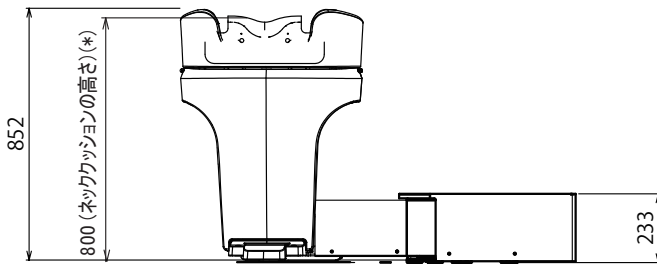

製品寸法図

[単位:mm]

<全体レイアウト図>

フロントレイアウト・正振り

ボウル: EX-YMS2BS (正振りサイドボウル)
アーム: EX-YMS2AF (正振りフロントレイアウト)
※ネッククッションの高さは製品によりバラツキがあります。

リアレイアウト・正振り

ボウル: EX-YMS2BR (正振りリアボウル)
アーム: EX-YMS2AR (正振りリアレイアウト)
※ネッククッションの高さは製品によりバラツキがあります。

製品寸法図

フロントレイアウト・逆振り

ボウル: EX-YMS2BR2 (逆振りリアボウル)
アーム: EX-YMS2AF2 (逆振りフロントレイアウト)

※ネッククッションの高さは製品によりバラツキがあります。

リアレイアウト・逆振り

ボウル: EX-YMS2BR2 (逆振りリアボウル)
アーム: EX-YMS2AR2 (逆振りリアレイアウト)

※ネッククッションの高さは製品によりバラツキがあります。