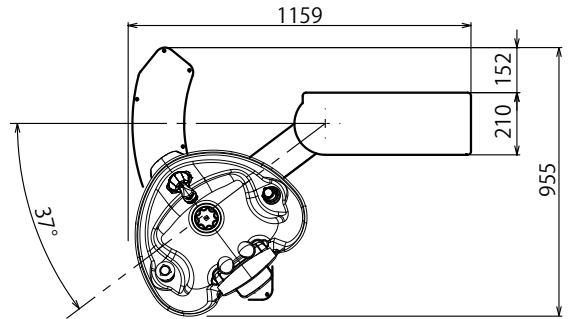

製品寸法図

[単位:mm]

<全体レイアウト図>

フロントレイアウト・正振り

ボウル: EX-YMS2BS (正振りサイドボウル)
アーム: EX-YMS2AF (正振りフロントレイアウト)
※ネッククッションの高さは製品によりバラツキがあります。

リアレイアウト・正振り

ボウル: EX-YMS2BR (正振りリアボウル)
アーム: EX-YMS2AR (正振りリアレイアウト)
※ネッククッションの高さは製品によりバラツキがあります。

製品寸法図

フロントレイアウト・逆振り

ボウル: EX-YMS2BR2 (逆振りリアボウル)
アーム: EX-YMS2AF2 (逆振りフロントレイアウト)

※ネッククッションの高さは製品によりバラツキがあります。

リアレイアウト・逆振り

ボウル: EX-YMS2BR2 (逆振りリアボウル)
アーム: EX-YMS2AR2 (逆振りリアレイアウト)

※ネッククッションの高さは製品によりバラツキがあります。