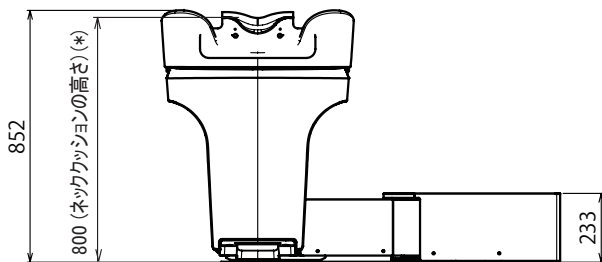

製品寸法図

[単位:mm]

<全体レイアウト図>

フロントレイアウト・正振り

ボウル: EX-YMS2BS (正振りサイドボウル)
アーム: EX-YMS2AF (正振りフロントレイアウト)
※ネッククッションの高さは製品によりバラツキがあります。

リアレイアウト・正振り

ボウル: EX-YMS2BR (正振りリアボウル)
アーム: EX-YMS2AR (正振りリアレイアウト)
※ネッククッションの高さは製品によりバラツキがあります。

製品寸法図

フロントレイアウト・逆振り

ボウル: EX-YMS2BR2 (逆振りリアボウル)
アーム: EX-YMS2AF2 (逆振りフロントレイアウト)

※ネッククッションの高さは製品によりバラツキがあります。

リアレイアウト・逆振り

ボウル: EX-YMS2BR2 (逆振りリアボウル)
アーム: EX-YMS2AR2 (逆振りリアレイアウト)

※ネッククッションの高さは製品によりバラツキがあります。