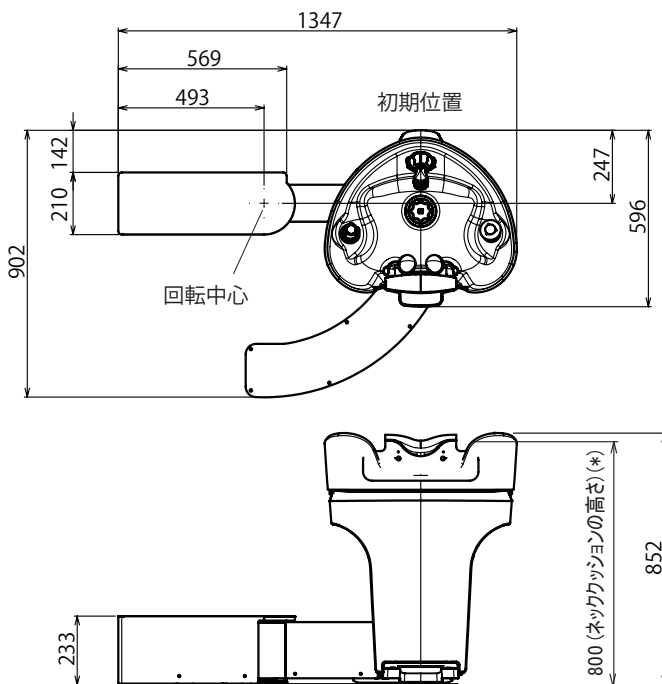

製品寸法図

[単位:mm]

<全体レイアウト図>

フロントレイアウト・正振り

ボウル: EX-YMS2BS (正振りサイドボウル)
アーム: EX-YMS2AF (正振りフロントレイアウト)
※ネッククッションの高さは製品によりバラツキがあります。

リアレイアウト・正振り

ボウル: EX-YMS2BR (正振りリアボウル)
アーム: EX-YMS2AR (正振りリアレイアウト)
※ネッククッションの高さは製品によりバラツキがあります。

製品寸法図

フロントレイアウト・逆振り

ボウル: EX-YMS2BR2 (逆振りリアボウル)
アーム: EX-YMS2AF2 (逆振りフロントレイアウト)

※ネッククッションの高さは製品によりバラツキがあります。

リアレイアウト・逆振り

ボウル: EX-YMS2BR2 (逆振りリアボウル)
アーム: EX-YMS2AR2 (逆振りリアレイアウト)

※ネッククッションの高さは製品によりバラツキがあります。