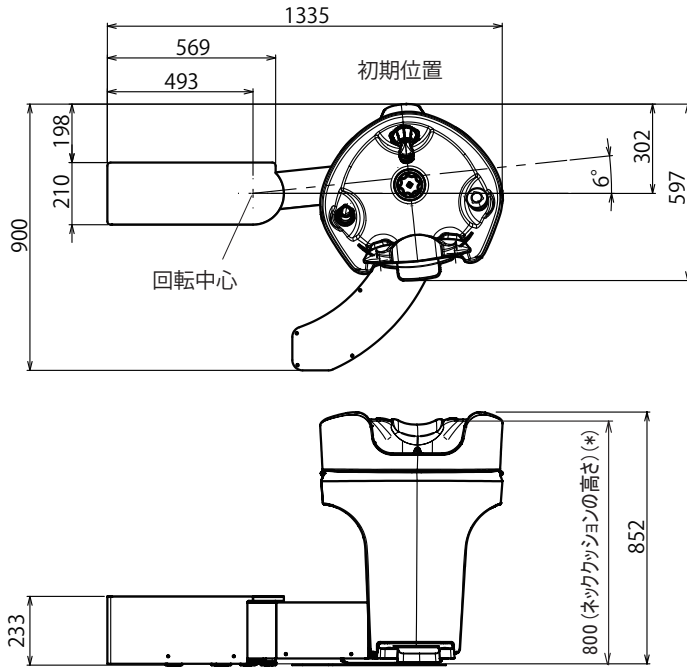

製品寸法図

[単位:mm]

<全体レイアウト図>

フロントレイアウト・正振り

ボウル: EX-YMS2BS (正振りサイドボウル)
アーム: EX-YMS2AF (正振りフロントレイアウト)
※ネッククッションの高さは製品によりバラツキがあります。

リアレイアウト・正振り

ボウル: EX-YMS2BR (正振りリアボウル)
アーム: EX-YMS2AR (正振りリアレイアウト)
※ネッククッションの高さは製品によりバラツキがあります。

製品寸法図

フロントレイアウト・逆振り

ボウル: EX-YMS2BR2 (逆振りリアボウル)
アーム: EX-YMS2AF2 (逆振りフロントレイアウト)

※ネッククッションの高さは製品によりバラツキがあります。

リアレイアウト・逆振り

ボウル: EX-YMS2BR2 (逆振りリアボウル)
アーム: EX-YMS2AR2 (逆振りリアレイアウト)

※ネッククッションの高さは製品によりバラツキがあります。