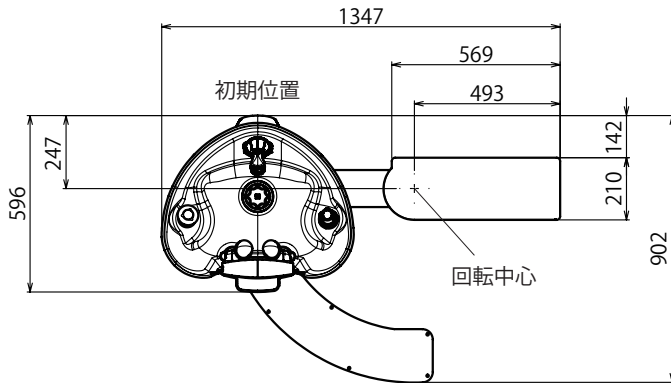

製品寸法図

[単位:mm]

<全体レイアウト図>

フロントレイアウト・正振り

ボウル: EX-YMS2BS (正振りサイドボウル)
アーム: EX-YMS2AF (正振りフロントレイアウト)
※ネッククッションの高さは製品によりバラツキがあります。

リアレイアウト・正振り

ボウル: EX-YMS2BR (正振りリアボウル)
アーム: EX-YMS2AR (正振りリアレイアウト)
※ネッククッションの高さは製品によりバラツキがあります。

製品寸法図

フロントレイアウト・逆振り

ボウル: EX-YMS2BR2 (逆振りリアボウル)
アーム: EX-YMS2AF2 (逆振りフロントレイアウト)

※ネッククッションの高さは製品によりバラツキがあります。

リアレイアウト・逆振り

ボウル: EX-YMS2BR2 (逆振りリアボウル)
アーム: EX-YMS2AR2 (逆振りリアレイアウト)

※ネッククッションの高さは製品によりバラツキがあります。