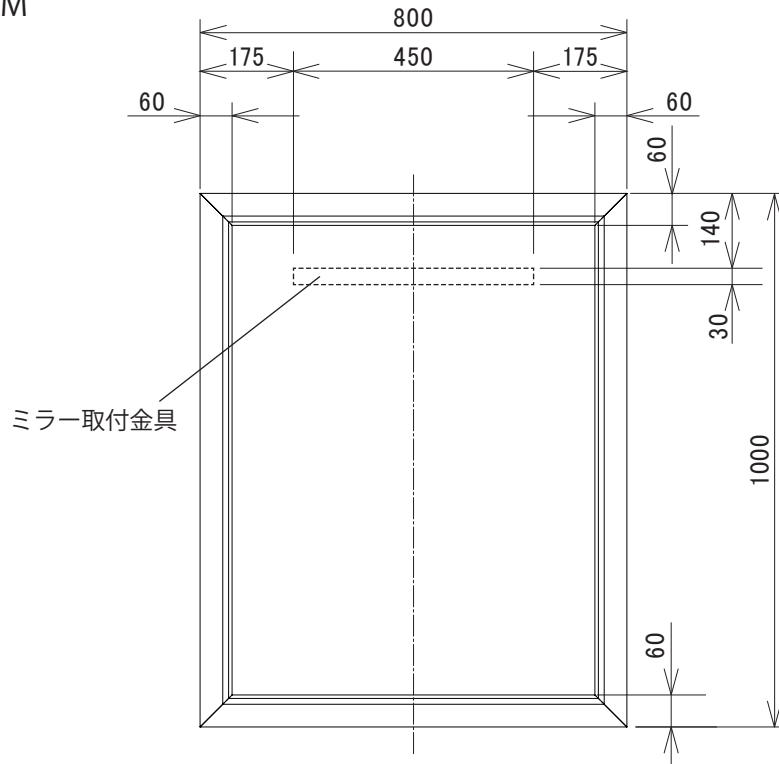

# 製品寸法図

## ■クラシックミラー ・KF-CLCM

品名	品番	質量
クラシックミラー	KF-CLCM	13 kg

---

使用環境	周囲温度	10～40℃
	湿度	95%以下