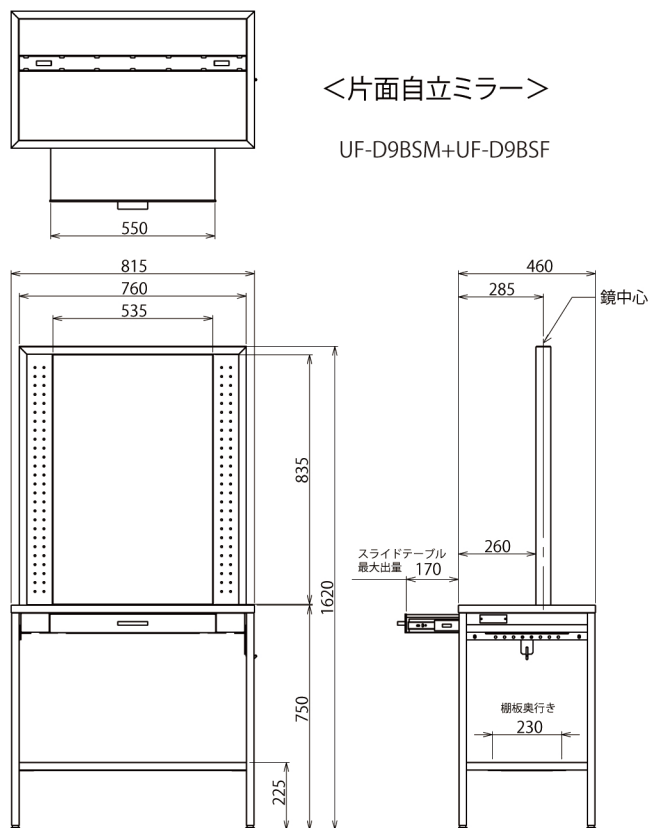

製品寸法図

●寸法図

単位： [mm]

JSF mirror 01

JSF mirror 02

仕 様

JSF mirror 01

質量

- ・ 0 1 両面ミラー UF-D9AWM 21kg
- ・ 0 1 両面フレーム UF-D9AWF 31kg

JSF mirror 02

- ・ 0 2 片面ミラー UF-D9BSM 19kg
- ・ 0 2 片面フレーム UF-D9BSF 27kg

スライドテーブル
耐荷重

5 k g

天板耐荷重

1 5 k g