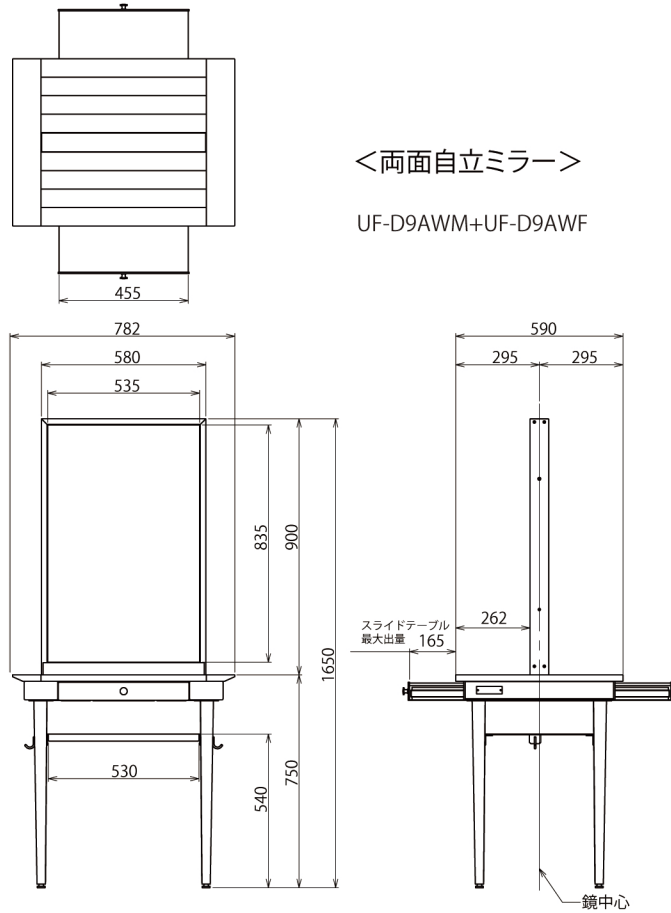

製品寸法図

●寸法図

単位： [mm]

JSF mirror 01

JSF mirror 02

仕 様

JSF mirror 01

質量

- ・ 0 1 両面ミラー UF-D9AWM 21kg
- ・ 0 1 両面フレーム UF-D9AWF 31kg

JSF mirror 02

- ・ 0 2 片面ミラー UF-D9BSM 19kg
- ・ 0 2 片面フレーム UF-D9BSF 27kg

スライドテーブル
耐荷重

5 k g

天板耐荷重

1 5 k g